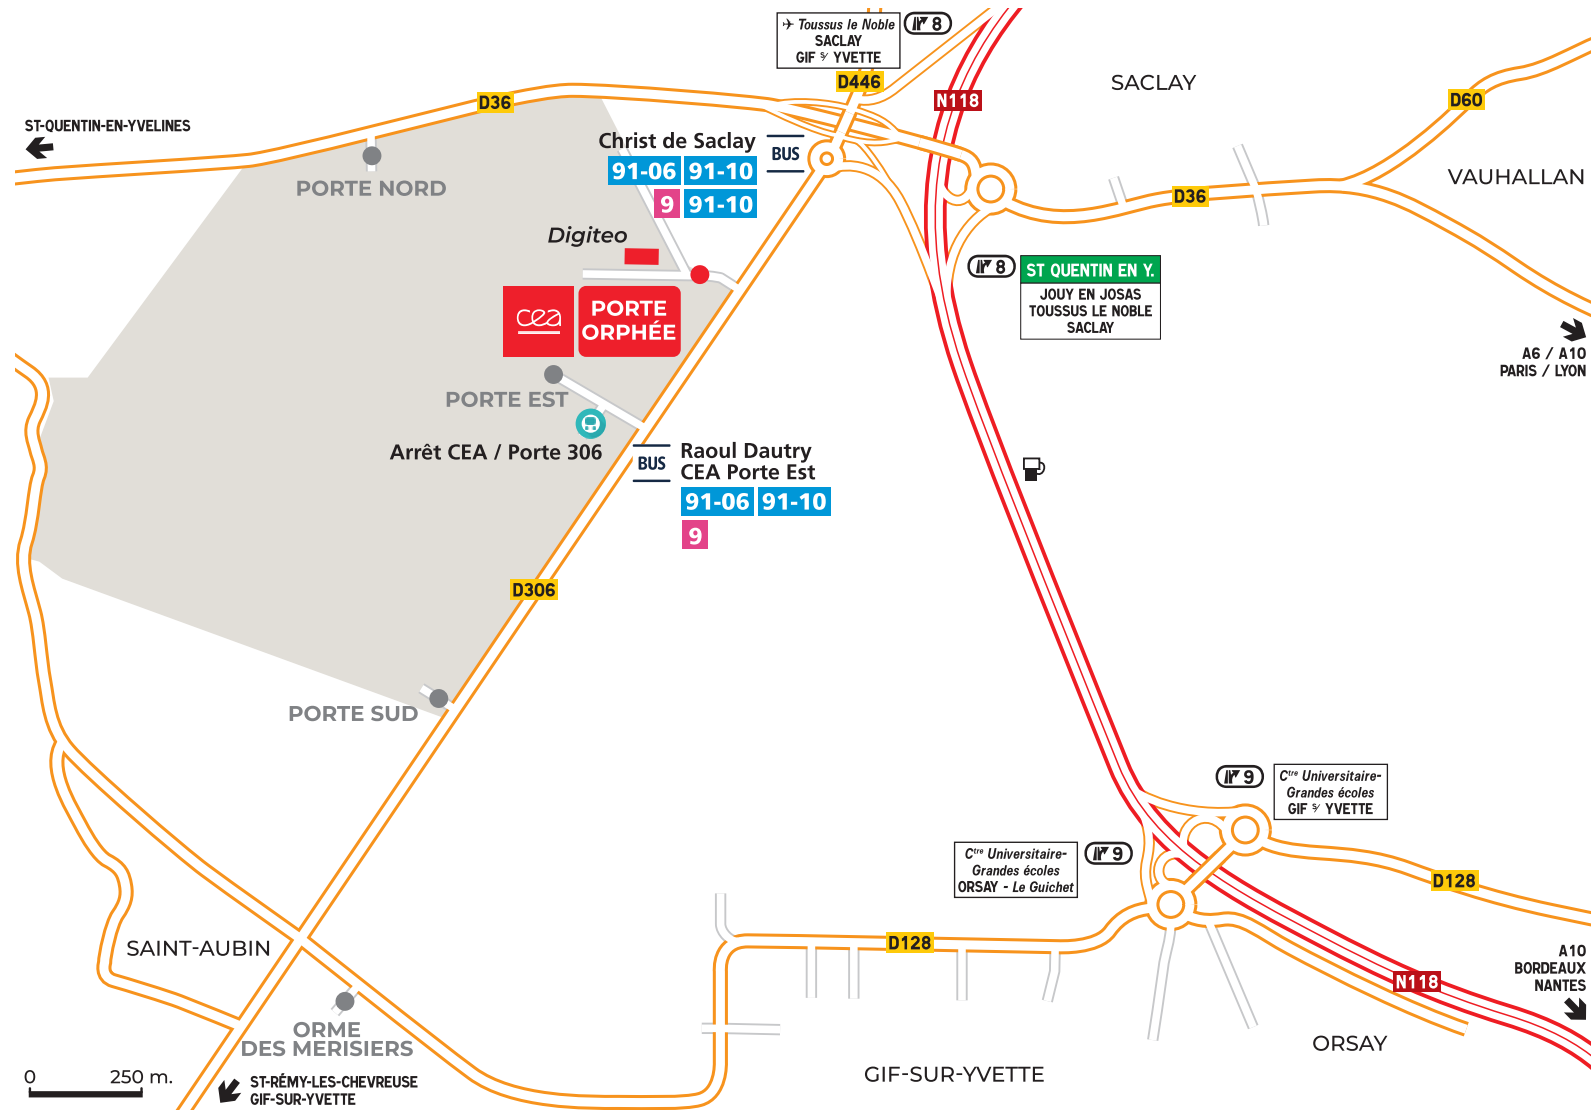

0 250 m.

Se présenter à l'accueil muni d'une pièce d'identité valide (CNI ou passeport).